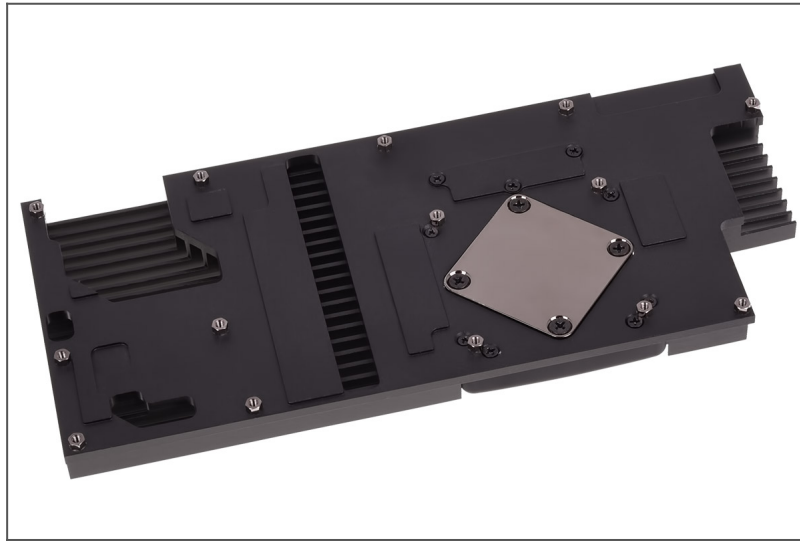

Alphacool NexXxoS GPX - Nvidia Geforce GTX 1080 M04 - incl. backplate - black

Изготовитель:	Alphacool
Материал крышки:	Пластик
Материал основания:	Медь
Подключение:	2x G1/4"
SLI-совместимость:	Да (Специальный переходник)
Модель кулера:	Кулер целиком
Подсказка:	Совместим с прямой фитингом до 13/16 мм, Совместим с угловым фитингом до 9/13 мм
Изготовитель оборудования:	NVIDIA
Модель оборудования:	GTX 1080